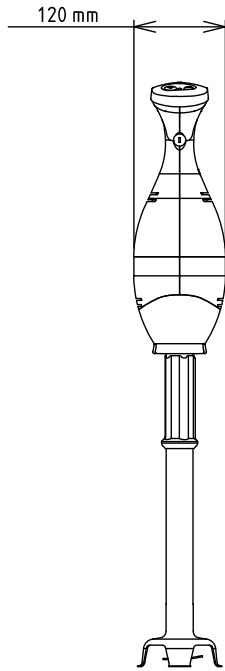

Edestä

Sivulta

Päältä

EI = Sähköliitäntä

Sähkö

Jännite:

600388 (BP7565)

220-240 V/1 ph/50/60 Hz

Kokonaisteho:

0.75 kW

Kapasiteetti

Kapasiteetti (max.)

290 L

Avaintieto

Ulkomitat, leveys:

138 mm

Ulkomitat, syvyys:

120 mm

Ulkomitat, korkeus:

965 mm

Nettopaino (kg):

3.7

Sisältyvät varusteet

- 1 kpl Bermixer Pro sauvasekoittimen sekoitusvarsi 653 mm PNC 650135

Lisävarusteet

- Vahvistettu vispilä B3000 sauvasekoittimeen PNC 650108 ☐
- Bermixer Pro sauvasekoittimen sekoitusvarsi 353 mm PNC 650132 ☐
- Bermixer Pro sauvasekoittimen sekoitusvarsi 453 mm PNC 650133 ☐
- Bermixer Pro sauvasekoittimen sekoitusvarsi 553 mm PNC 650134 ☐
- Bermixer Pro sauvasekoittimen sekoitusvarsi 653 mm PNC 650135 ☐
- Säädetty kisko astioille 375 - 650 mm (käytetään yhdessä 653294) PNC 653292 ☐
- Pidike/tuki sauvasekoittimelle astioihin (ei vispilän kanssa) PNC 653294 ☐