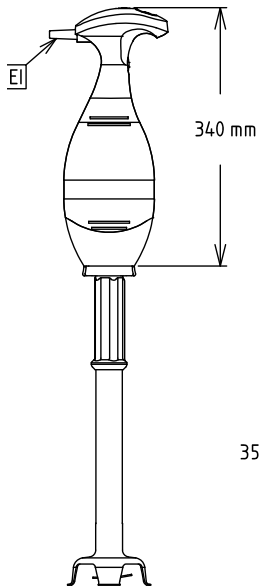

Sivulta

Päältä

EI = Sähköliitäntä

Sähkö

Jännite:

600388 (BP7565)

220-240 V/1 ph/50/60 Hz

Kokonaisteho:

0.75 kW

Kapasiteetti

Kapasiteetti (max.)

290 L

Avaintieto

Ulkomitat, leveys:

138 mm

Ulkomitat, syvyys:

120 mm

Ulkomitat, korkeus:

965 mm

Nettopaino (kg):

3.7

Sisältyvät varusteet

- 1 kpl Bermixer Pro sauvasekoittimen sekoitusvarsi 653 mm PNC 650135

Lisävarusteet

- Vahvistettu vispilä B3000 sauvasekoittimeen PNC 650108 ☐
- Bermixer Pro sauvasekoittimen sekoitusvarsi 353 mm PNC 650132 ☐
- Bermixer Pro sauvasekoittimen sekoitusvarsi 453 mm PNC 650133 ☐
- Bermixer Pro sauvasekoittimen sekoitusvarsi 553 mm PNC 650134 ☐
- Bermixer Pro sauvasekoittimen sekoitusvarsi 653 mm PNC 650135 ☐
- Säädetty kisko astioille 375 - 650 mm (käytetään yhdessä 653294) PNC 653292 ☐
- Pidike/tuki sauvasekoittimelle astioihin (ei vispilän kanssa) PNC 653294 ☐